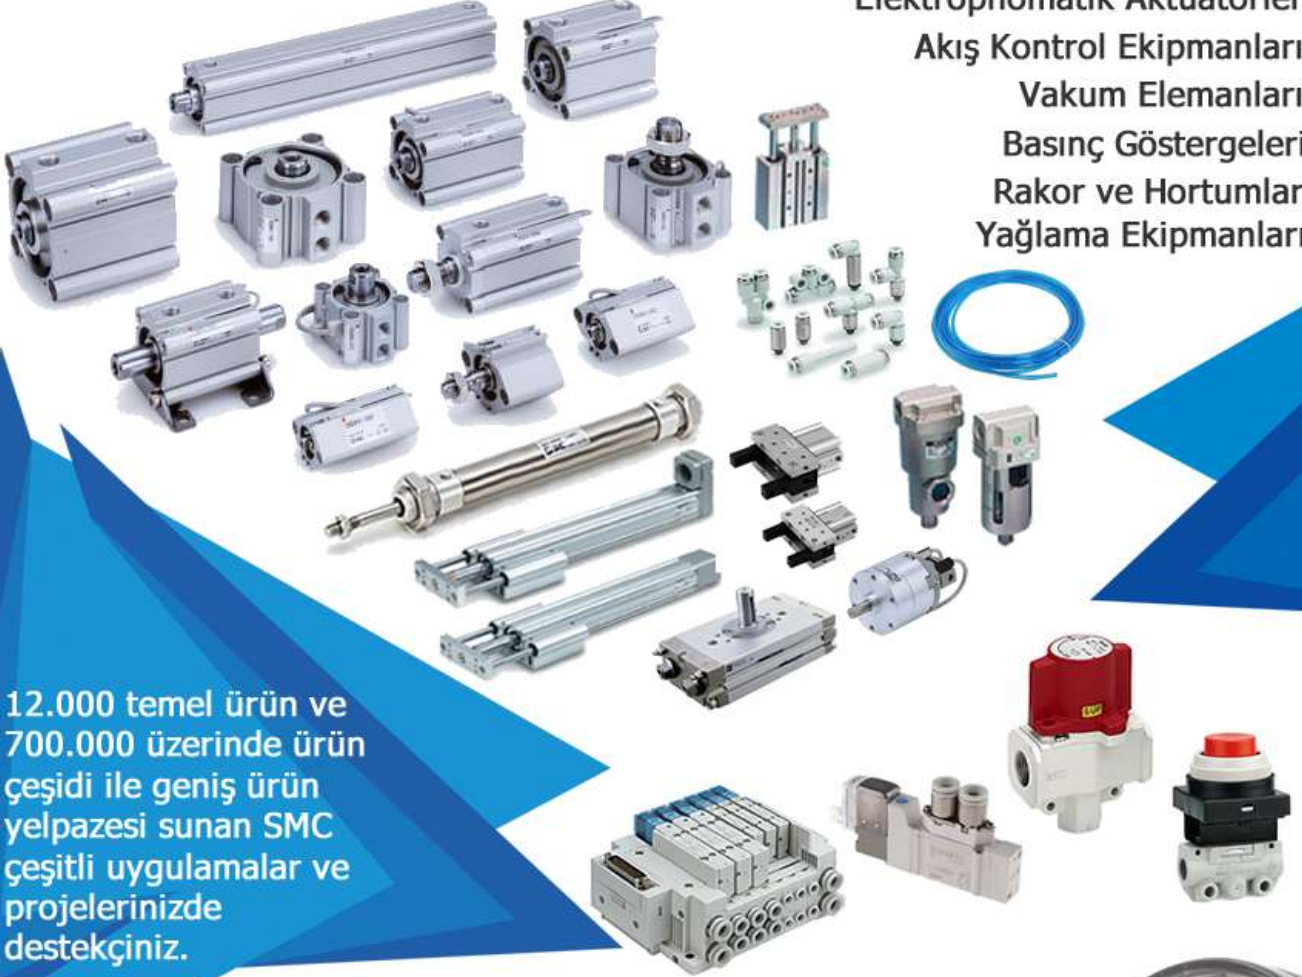

12.000 temel ürün ve  
700.000 üzerinde ürün  
çeşidi ile geniş ürün  
yelpazesi sunan SMC  
çeşitli uygulamalar ve  
projelerinizde  
destekçiniz.

Vaccum